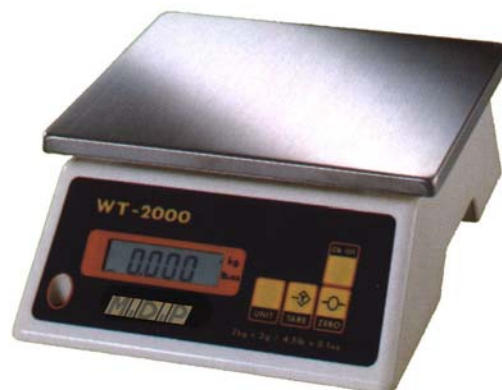

série **WT**

Plateau inox 210 x 190 mm
 Carter ABS blanc
 Affichage LCD 5 digits 13 mm
 Pieds réglables et niveau à bulle
 Alimentation 2 piles 1,5 V
 Autonomie environ 1500 h

WT 2 K	
2 kg	
2 g	

WT 10 K	
10 kg	
5 g	

WT 15 K	
15 kg	
10 g	

MATERIEL A USAGE NON REGLEMENTE

série **LAW**

Présentation

LPW : Plateau inox 235 x 178 mm
 LAW : Plateau inox 290 x 250 mm
 Carter ABS blanc
 Affichage LCD rétro-éclairé
 5 digits 14 mm
 Alimentation secteur 220 V / batterie
 Coupure automatique programmable
 Autonomie environ 120 h

Fonctions

Poids
 Comptage
 Pourcentage
 Seuil programmable avec
 alarme sonore
 Portée et graduation
 paramétrables

LPW-3015	
1500 g	3000 g
0,1 g / 0,2 g	0,2 g / 0,5 g

LAW-1260	
6 kg	12 kg
0,5 g / 1 g	1 g / 2 g